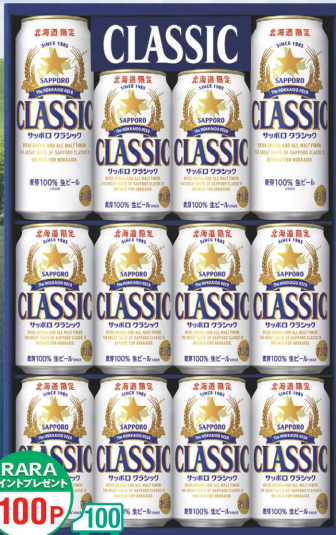

有料配送

※送料は裏表紙をご覧ください。

北海道限定

RARA
ポイントプレゼント
100P **100**

4901880859763

サッポロ
クラシック缶セット (CS3D)

本体価格 **2,580円** (税込価格 **2,838円**)

サッポロクラシック缶350ml×10本、サッポロクラシック缶500ml×2本